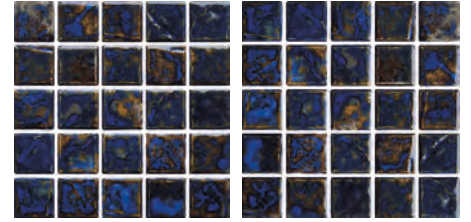

FUJI 1x1

1 SHT=1.00 SF, 20 SF/BOX

FUJI 160 (1x1)