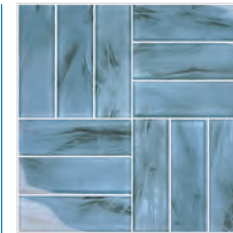

*Panama Weave Series* 2x6

**Aqua Blend**  
GW8M2348T5  
TRIM-GW8M2348T5

**Blue Blend**  
GW8M2348B10  
TRIM-GW8M2348B10

**Caribbean Blue Blend**  
GW8M2348B11  
TRIM-GW8M2348B11

**Steel Blue Gray Blend**  
GW8M2348B9  
TRIM-GW8M2348B9