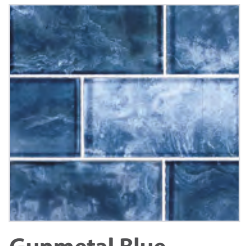

**Metro Blue**  
PW826B13

**Metro Gray**  
PW826K4

*Subway Series* 2x4 and Trim by the Linear Foot

**Stratus Blue**  
GS84896B1  
TRIM-GS84896B1

**Stratus Aqua**  
GS84896T7  
TRIM-GS84896T7

**Stratus White**  
GS84896W1  
TRIM-GS84896W1

**Stratus Gray**  
GS84896B2  
TRIM-GS84896B2

**Shadow Blue**  
GS84896B7  
TRIM-GS84896B7

**Gunmetal Blue**  
GS84896B8

**Black**  
GS84896K3  
TRIM-GS84896K3

**Blue Gray**  
GS84896K2  
TRIM-GS84896K2

**Gray**  
GS84896K1  
TRIM-GS84896K1