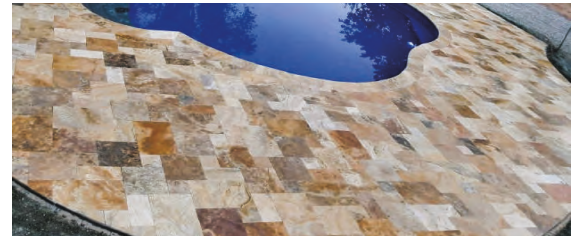

## TRAVERTINE

12" x 24" x 2"

6" x 12" x 2"

SCABOS

SCABOS

TUSCANY BEIGE

TUSCANY BEIGE