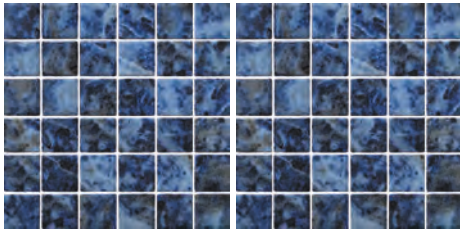

**VITRI GLASS 2x2**  
10 PC= 10 SF/BOX

TEMPEST

AZUL

**TREND GLASS 3x6**  
90 PC/BOX

COBALT BLUE

**VITRI GLASS 1x1**  
10 PC= 10 SF/BOX

TEMPEST

AZUL

**BAHIA BEACHES 6x6** 1 PC = .25 SF, 11 SF/BOX

CARAIVA

PRAINHA

TAIPU

**QUARZITI 6x6**  
1 PC. = .23 SF, 10.23 SF/BOX

BLUE

**DEIA 6x6**  
1 PC. = .23 SF, 10.23 SF/BOX

ATLANTIC