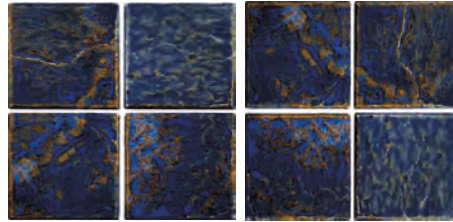

FUJI 3x3

1 SHT=1.06 SF, 21.2 SF/BOX

FUJI 360 (3x3)