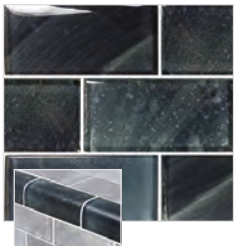

**Metro Blue**  
PW826B13

**Metro Gray**  
PW826K4

*Subway Series* 2x4 and Trim by the Linear Foot

**Stratus Blue**  
GS84896B1  
TRIM-GS84896B1

**Stratus Aqua**  
GS84896T7  
TRIM-GS84896T7

**Stratus White**  
GS84896W1  
TRIM-GS84896W1