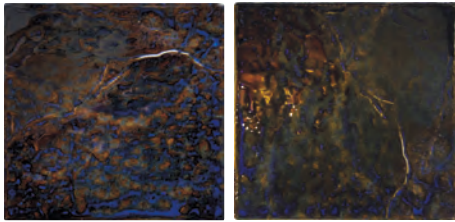

FUJI 6x6

1 PC=.25 SF, 16.5 SF/BOX

FUJI 660 (6x6)