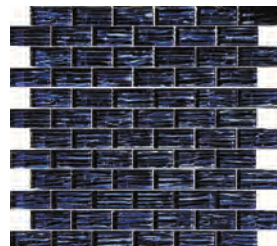

COBALT BLUE