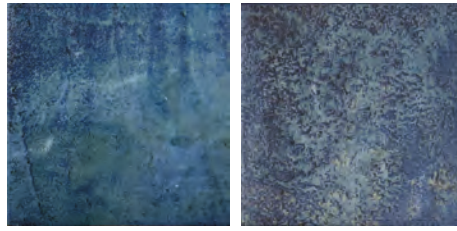

# 2026

**COBSA** 6x6 1 PC=.24 SF.

TENERIFE

TURQUETA AZUR

VARADERO

TURQUETA MAYA

**DELTA GLASS** 1 SHT= 1 SF

NAVY BLEND