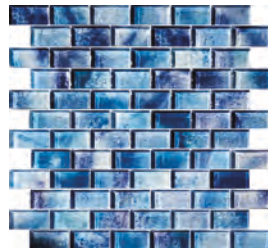

# 2026

**COBSA** 6x6 1 PC=.24 SF.

TENERIFE

TURQUETA AZUR

VARADERO

TURQUETA MAYA

**DELTA GLASS** 1 SHT= 1 SF

NAVY BLEND

LIGHT BLUE BLEND

AQUA BLEND

ROYAL BLEND

**ARTESTONE GLASS** 1x2 1 SHT= 1 SF

PALE BLUE

AQUA BLUE

GRAY

SEA BLUE

**GRINZA GLASS** 1x2

1 SHT= 1 SF

MEDITERRANEAN BLUE

COBALT BLUE

**GEM GLASS** 2x2

1 SHT= 1 SF

ROYAL BLEND 2x2

**GEM** 1x1