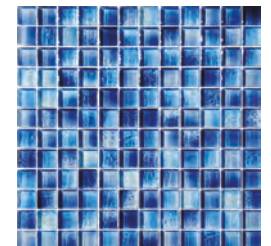

**GRINZA GLASS** 1x2

1 SHT= 1 SF

MEDITERRANEAN BLUE

COBALT BLUE

**GEM GLASS** 2x2

1 SHT= 1 SF

ROYAL BLEND 2x2

**GEM** 1x1

1 SHT= 1 SF

ROYAL BLEND 1x1