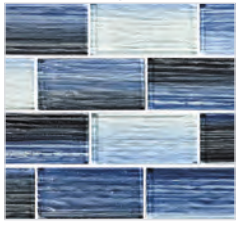

SS82323B3

**Bright White**

SS82323W1

*Mirage Series* 1.5x3

**Shadow Blue**

SS82323B7

**Gray**

SS82323K2