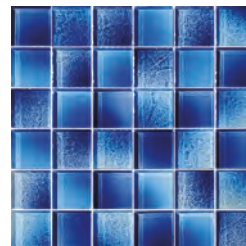

**GRINZA GLASS** 1x2

1 SHT= 1 SF

MEDITERRANEAN BLUE

COBALT BLUE

**GEM GLASS** 2x2

1 SHT= 1 SF

ROYAL BLEND 2x2

**GEM** 1x1

1 SHT= 1 SF

ROYAL BLEND 1x1