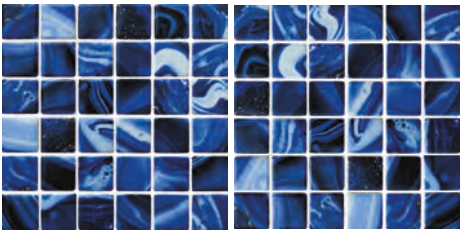

**VITRI GLASS 2x2**  
10 PC= 10 SF/BOX

TEMPEST

AZUL

**TREND GLASS 3x6**  
90 PC/BOX

COBALT BLUE

**VITRI GLASS 1x1**  
10 PC= 10 SF/BOX

TEMPEST

AZUL