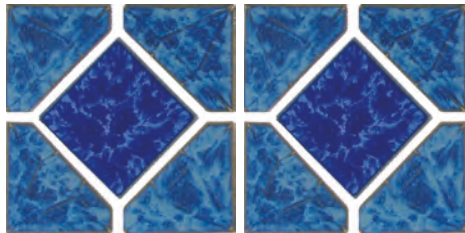

DR-534S
ATLANTIC RE